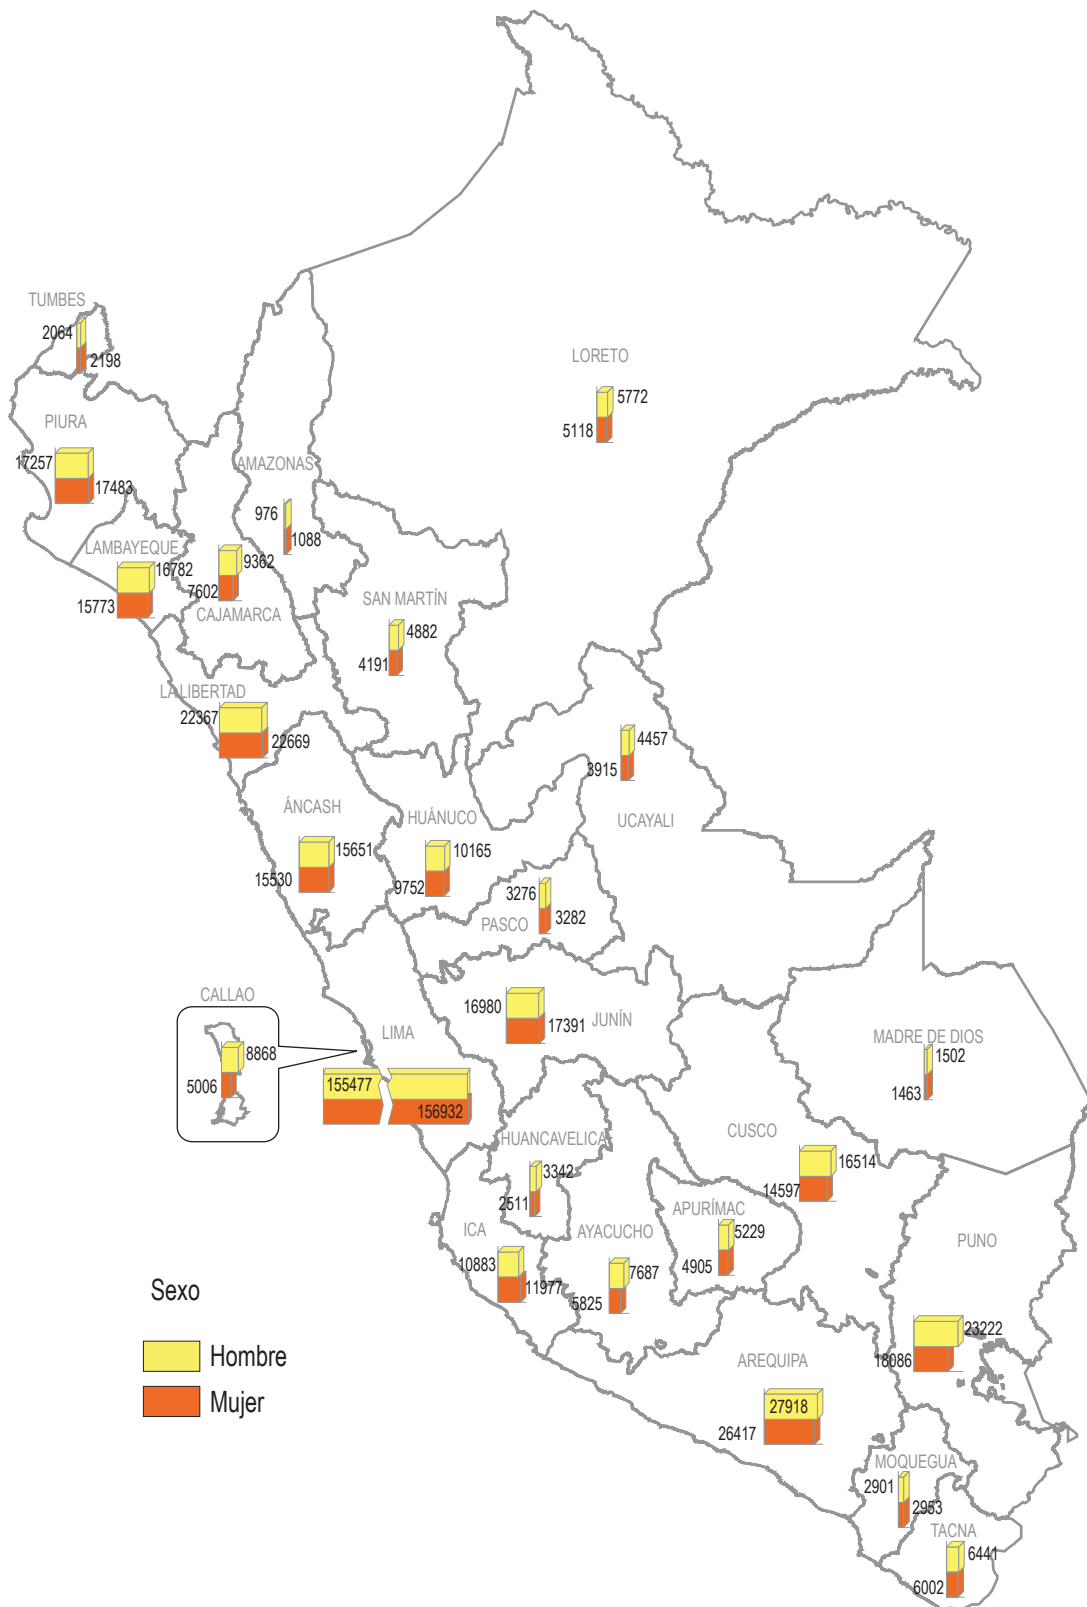

PERÚ: TOTAL DE ALUMNOS DE PRE GRADO POR SEXO, SEGÚN DEPARTAMENTO DONDE RECIBE SUS CLASES. AÑO 2010

Fuente: II Censo Nacional Universitario, 2010