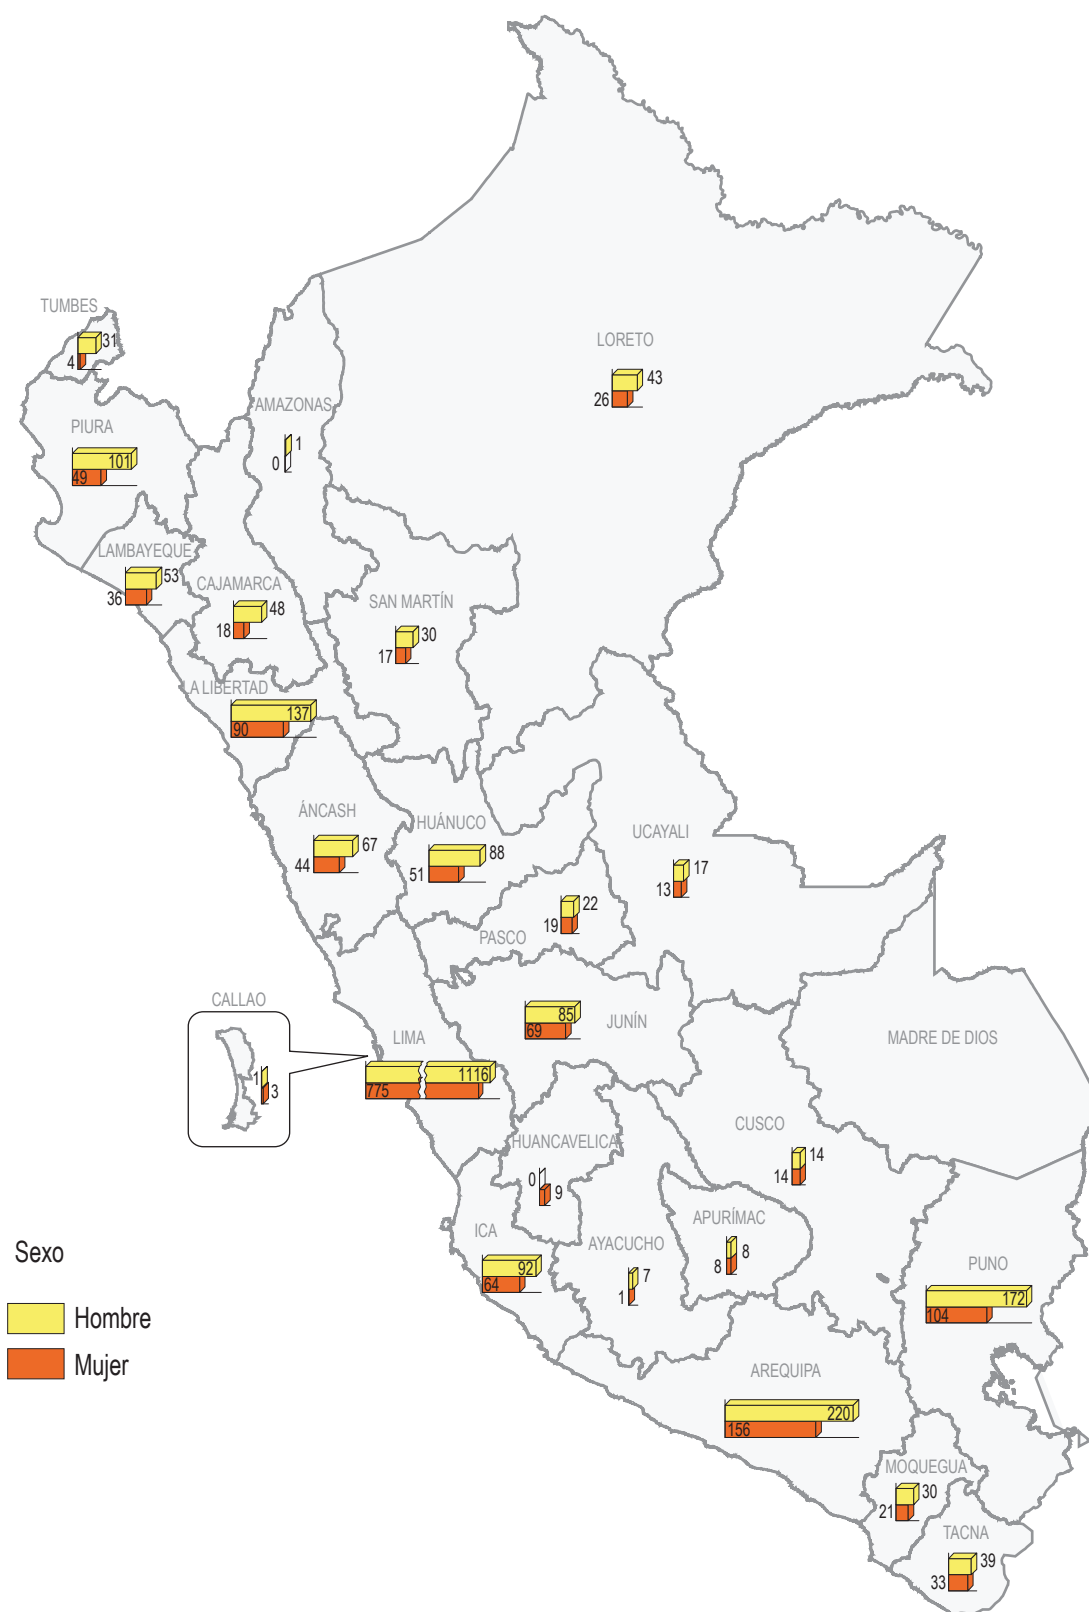

PERÚ: TOTAL DE ALUMNOS DE DOCTORADO, POR SEXO, SEGÚN DEPARTAMENTO DONDE RECIBE SUS CLASES. AÑO 2010

Fuente: II Censo Nacional Universitario, 2010